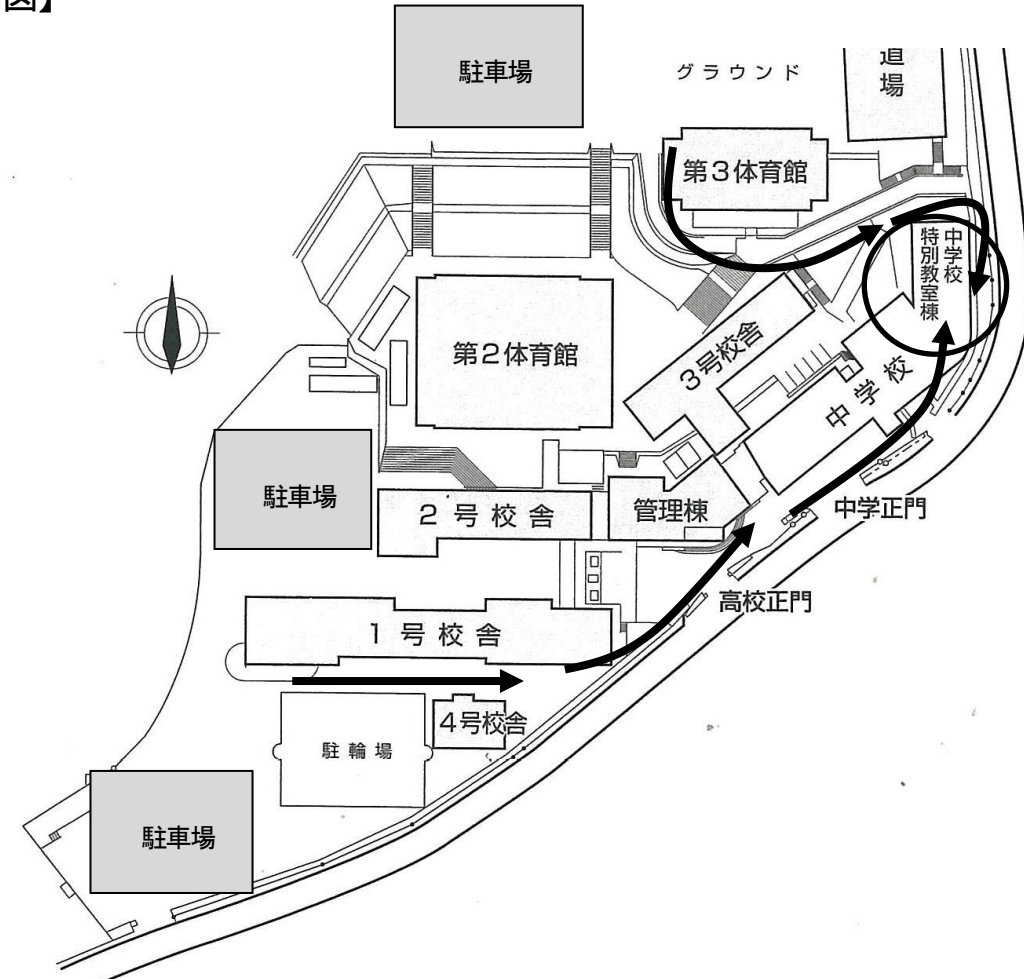

ご多忙中とは存じますが、ぜひご参加いただきますようよろしくお願い申し上げます。

謹白

記

- | | | |
|----------------|---|-------------|
| 1 日 時 | 6月7日(土) | 受付 14:00~ |
| 2 会 場 | 本校セミナーホール(中学校舎特別棟3階) | |
| 3 説明内容 | 第一部 進路指導部より | 14:30~15:05 |
| | ・昨年度の進路状況について
・1、2年生の学習状況について
・今後の進路指導スケジュール など | |
| | 第二部 講演会 「お子様の進路選択について大事にしていきたいこと」 | |
| | 講師 林 健一 様 | 15:15~16:05 |
| 4 担任紹介および学年の状況 | 16:05~ | 第1学年、第2学年 |
| 5 閉会予定 | 16:30 | |

6 その他

- ・スリッパは当方で準備いたします。
- ・お車でご来校の祭には、伊勢市営球場方面からお越し下さい。
- ・高校駐車場が満車になりましたらグラウンドへ誘導させていただきます。
- ・出席される方は、資料準備の都合上、5月16日(金)までに担任へご提出下さい。

【案内図】

キリトリせん

保護者対象進路説明会出席届

年 組 席 名前

保護者名